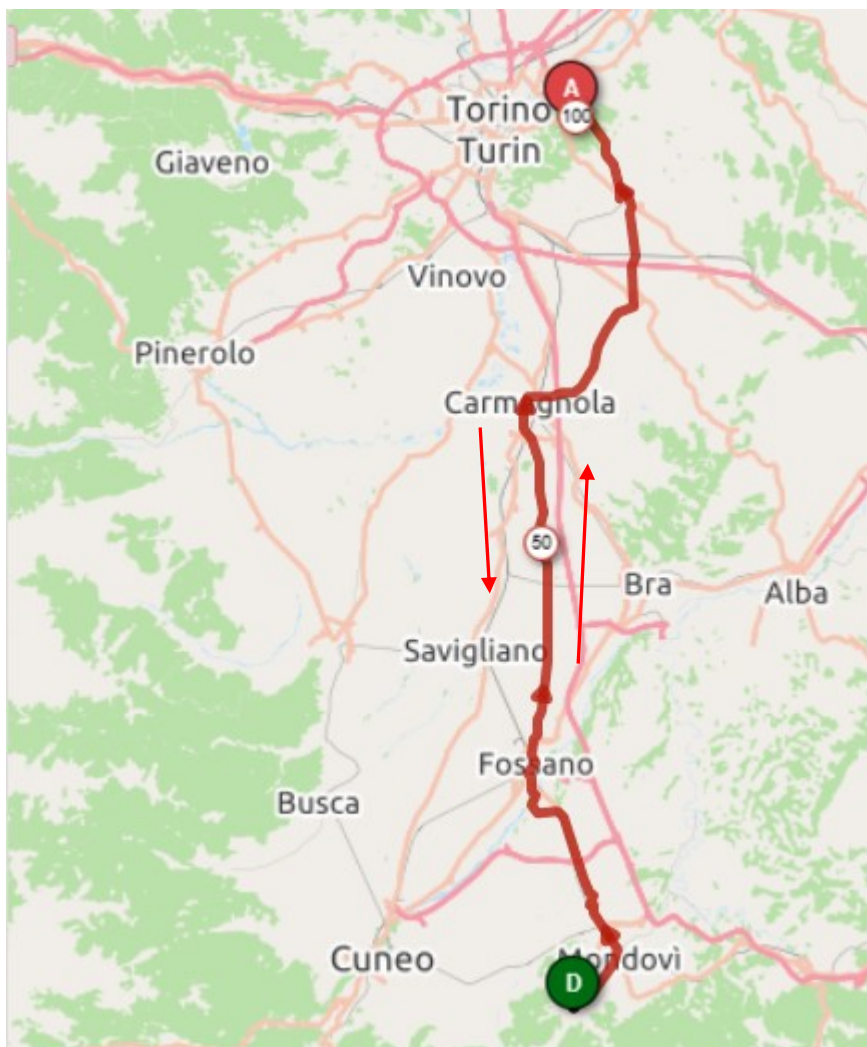

SUPERGA

Cicloescursione
Bici Da Strada

SABATO 4 MAGGIO 2019

Onore al "Grande Torino"

Percorso andata/ritorno:

Villanova Mondovì, Mondovì,
Fossano, Marene, Carmagnola,
Poirino, Chieri, Basilica di
Superga. km 200 c.a 1000 metri D+

PROGRAMMA

Ritrovo ore 7,30 VILLANOVA MONDOVI'
presso SCUOLE

Transito **Mondovì ore 7,45-8,00**

Arrivo previsto Superga ore 11,30

Pranzo in ristorante

Rientro previsto ore 18 a Villanova
Mondovì

Per informazioni e adesioni
Cell. 3382798984 Alberto